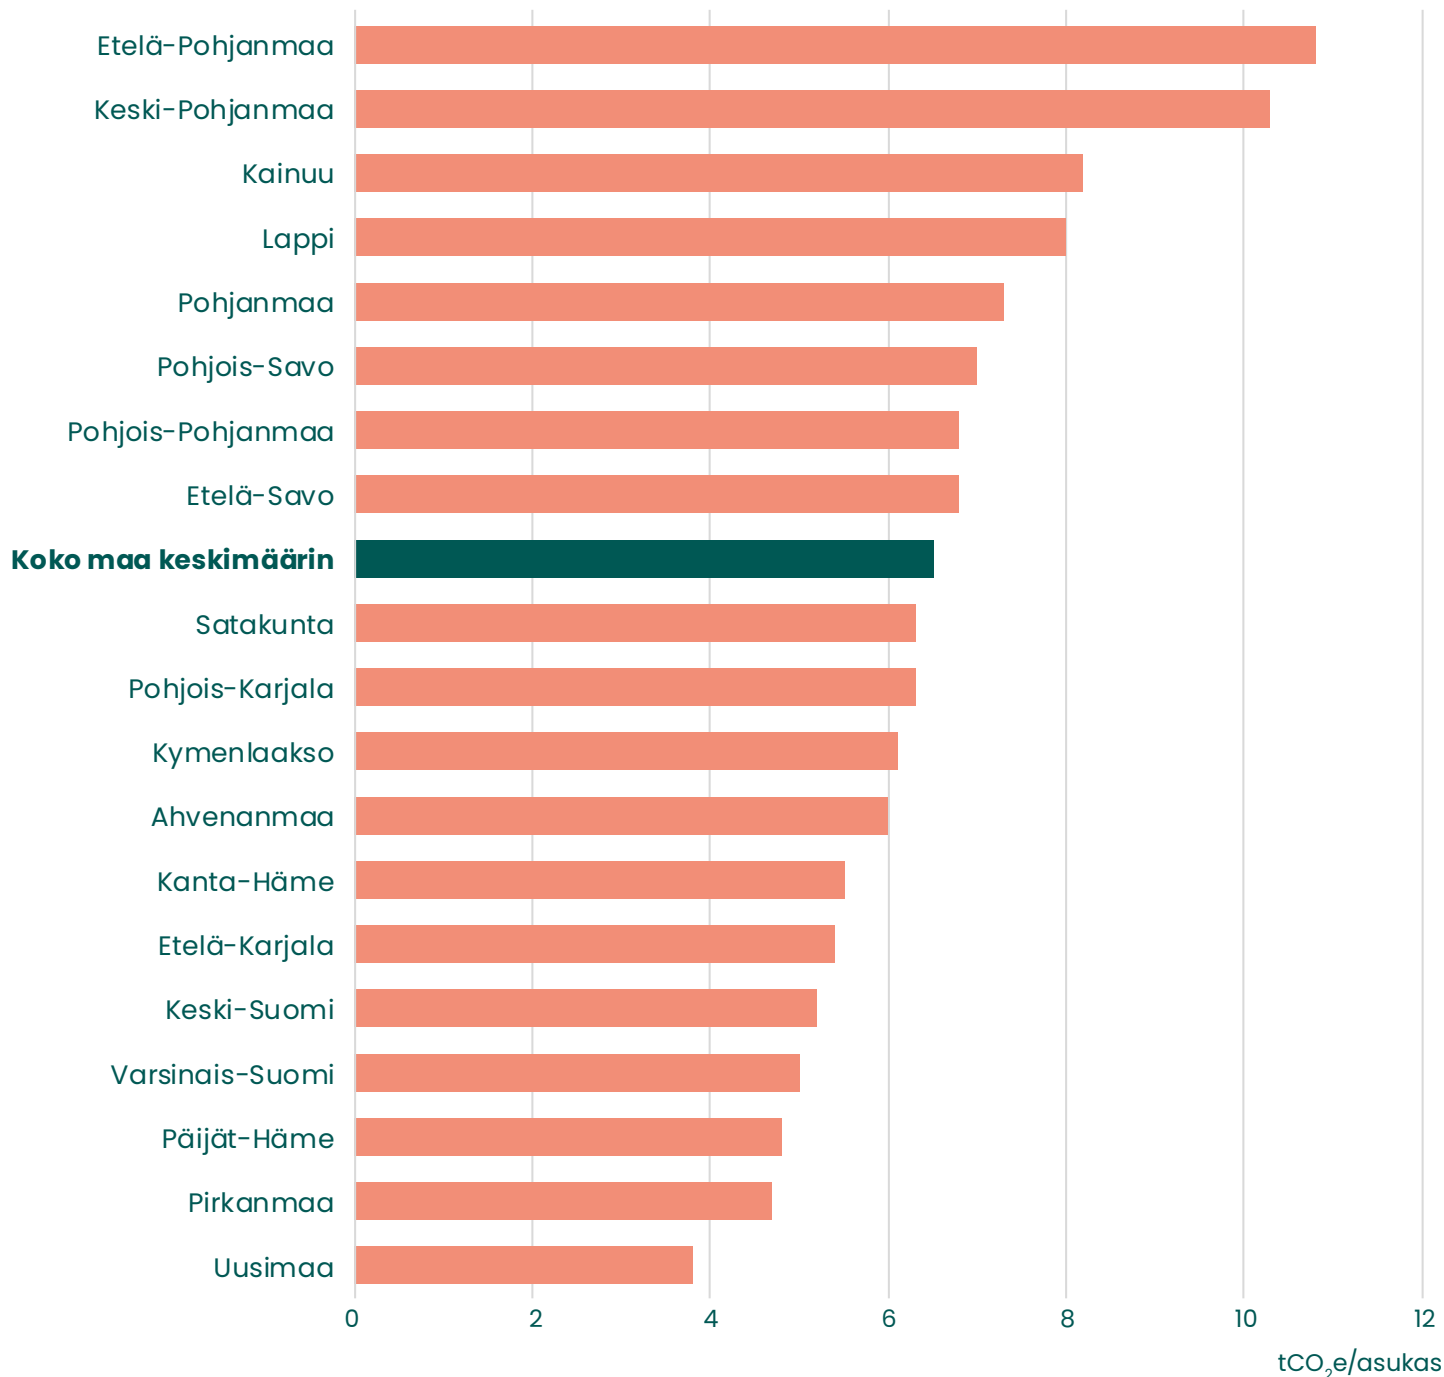

Maakuntien kasvihuonekaasupäästöt asukasta kohti vuonna 2022

tCO₂e/asukas